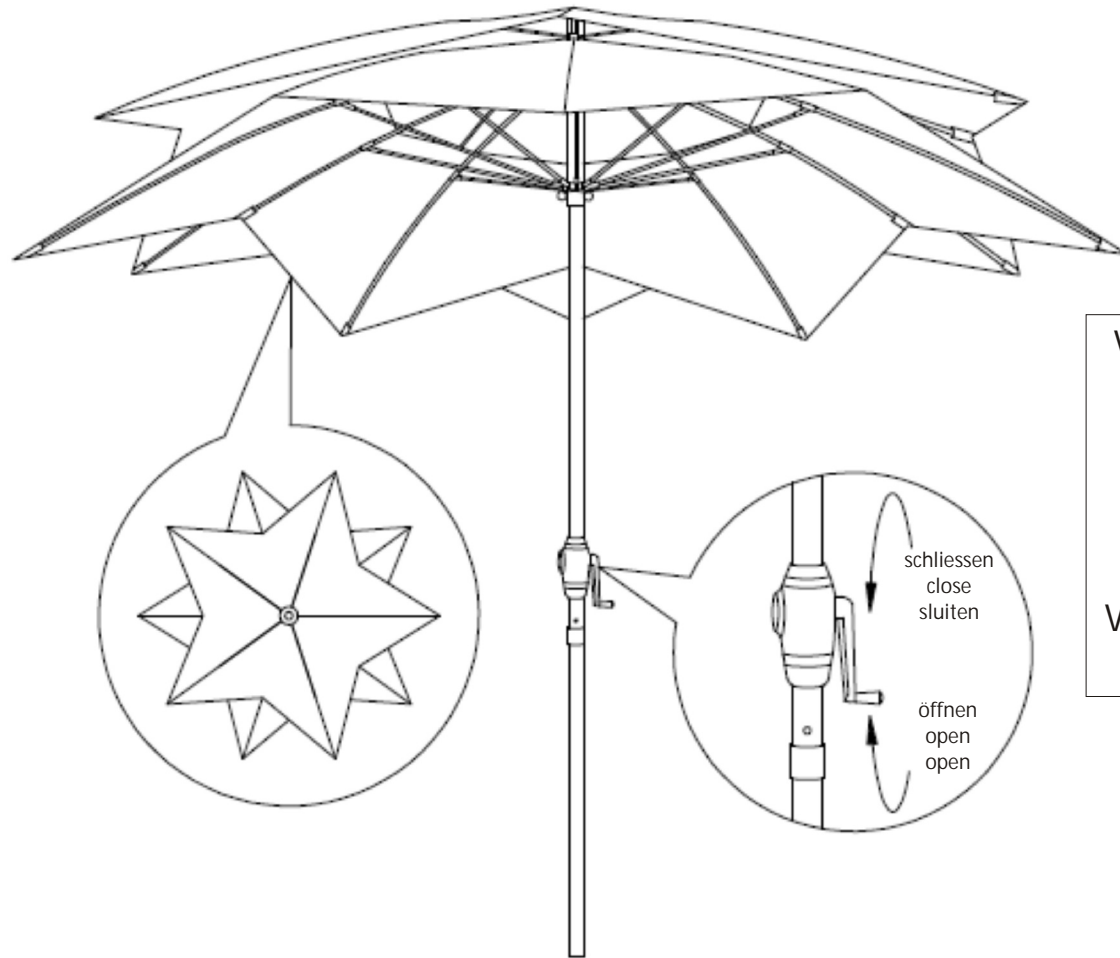

Fest zusammenstecken!
Regelmaessig kontrollieren!

Stuck together firmly!
Please control regularly!

Strak samen invoegen!
Controleer regelmatig!