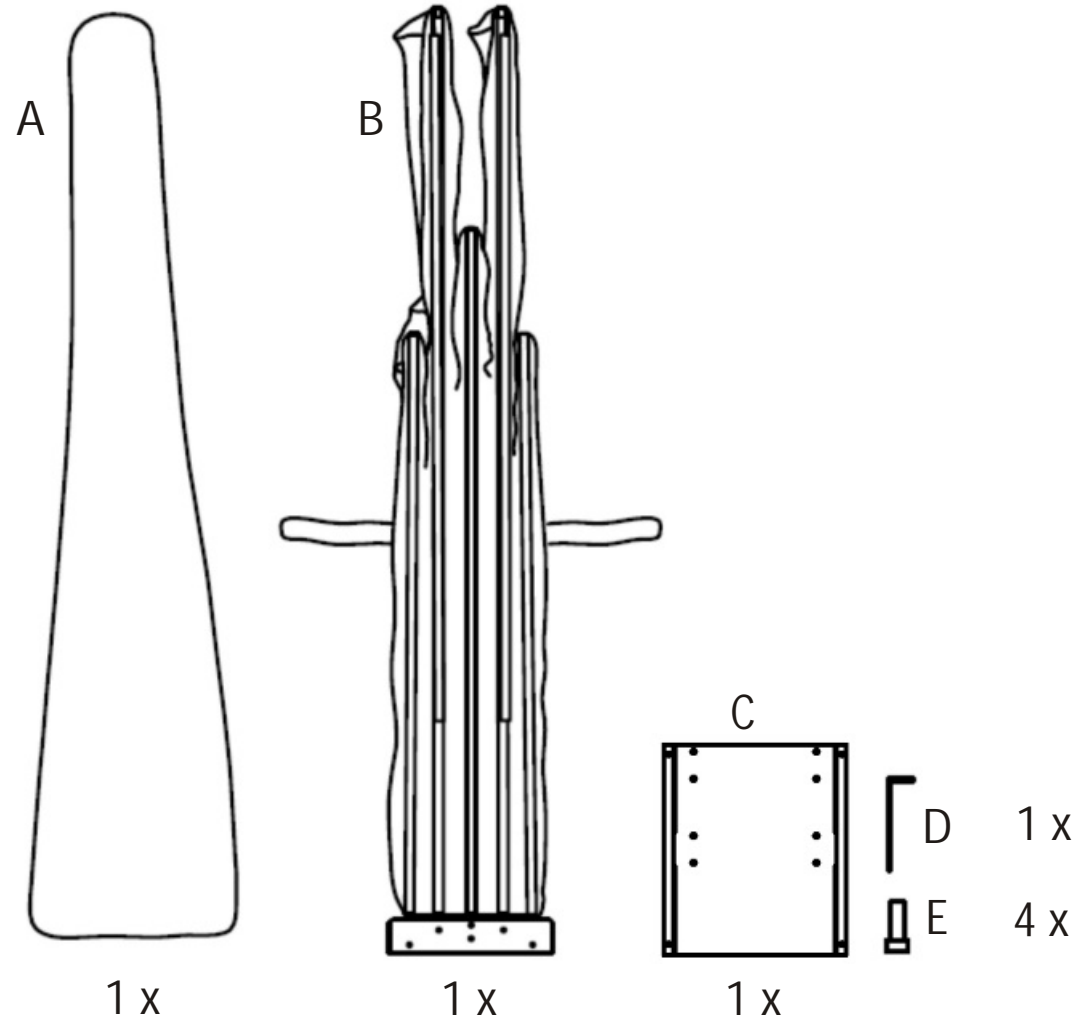

Lees deze instructies zorgvuldig door en bewaar ze ter referentie in de toekomst!

Mobiler Sichtschutz

Grösse Size Maat
ca. 160 x 300 cm

Mobile Privacy Screen

Mobile Privacy Scherm

Ersatzteilliste / Spare part list / Onderdelenlijst

VOORZICHTIG SCHAARPLAATSEN !
KNEUSGEVAAR ! KLEINE KINDEREN NOOIT
ZONDER TOEZICHT LATEN ! BUITEN HET
BEREIK VAN KINDEREN BEWAAREN !

Mobiler Sichtschutz

Grösse Size Maat
ca. 160 x 300 cm

Mobile Privacy Screen

Mobiler Sichtschutz

Grösse Size Maat
ca. 160 x 300 cm

Mobile Privacy Screen

Mobile Privacy Scherm

Aufbauanleitung / Assembly instruction / Opbouw instructie

②

Mobiler Sichtschutz

Grösse Size Maat
ca. 160 x 300 cm

Mobile Privacy Screen

Mobile Privacy Scherm

Aufbauanleitung / Assembly instruction / Opbouw instructie

③

Mobiler Sichtschutz

Grösse Size Maat
ca. 160 x 300 cm

Mobile Privacy Screen

Mobile Privacy Scherm