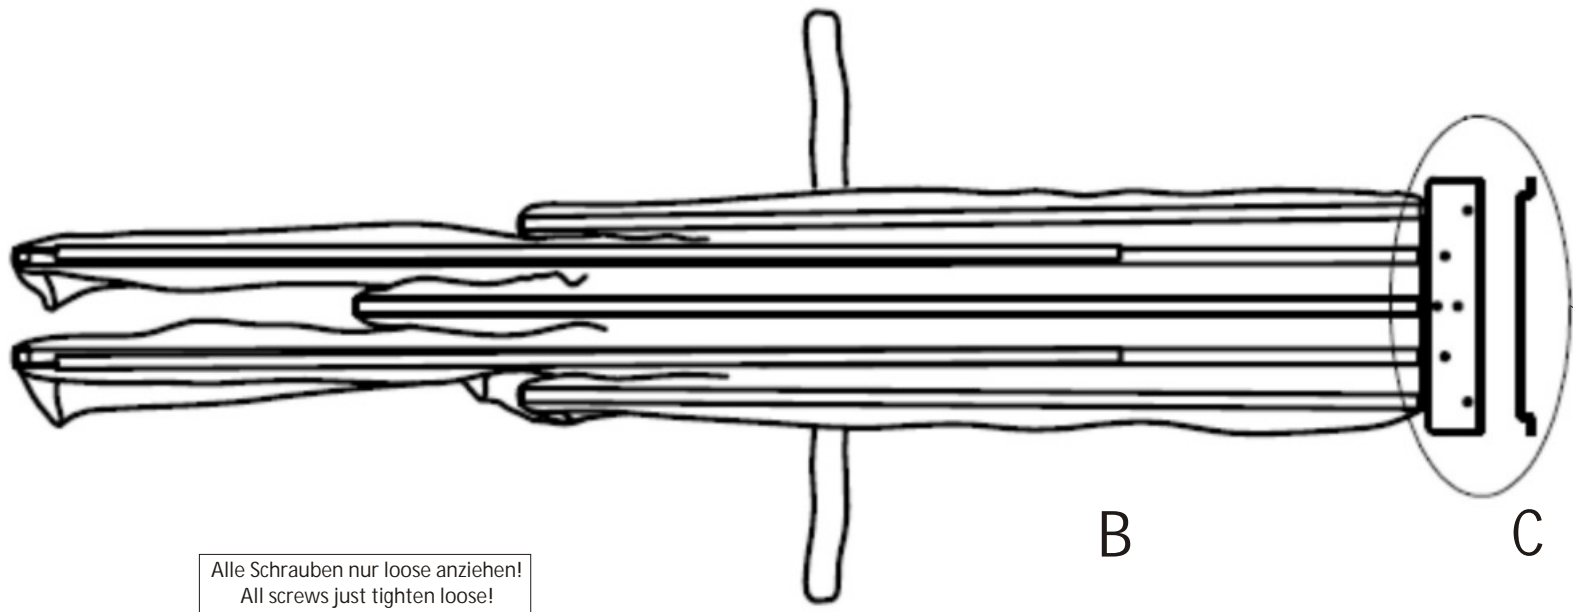

VOORZICHTIG SCHAARPLAATSEN !
KNEUSGEVAAR ! KLEINE KINDEREN NOOIT
ZONDER TOEZICHT LATEN ! BUITEN HET
BEREIK VAN KINDEREN BEWAAREN !

Mobiler Sichtschutz

Grösse Size Maat
ca. 160 x 300 cm

Mobile Privacy Screen

Mobile Privacy Scherm

Aufbauanleitung / Assembly instruction / Opbouw instructie

①

wahlweise
optional
optionele

Alle Schrauben nur loose anziehen!
All screws just tighten loose!
Alle schroeven los aandraaien!