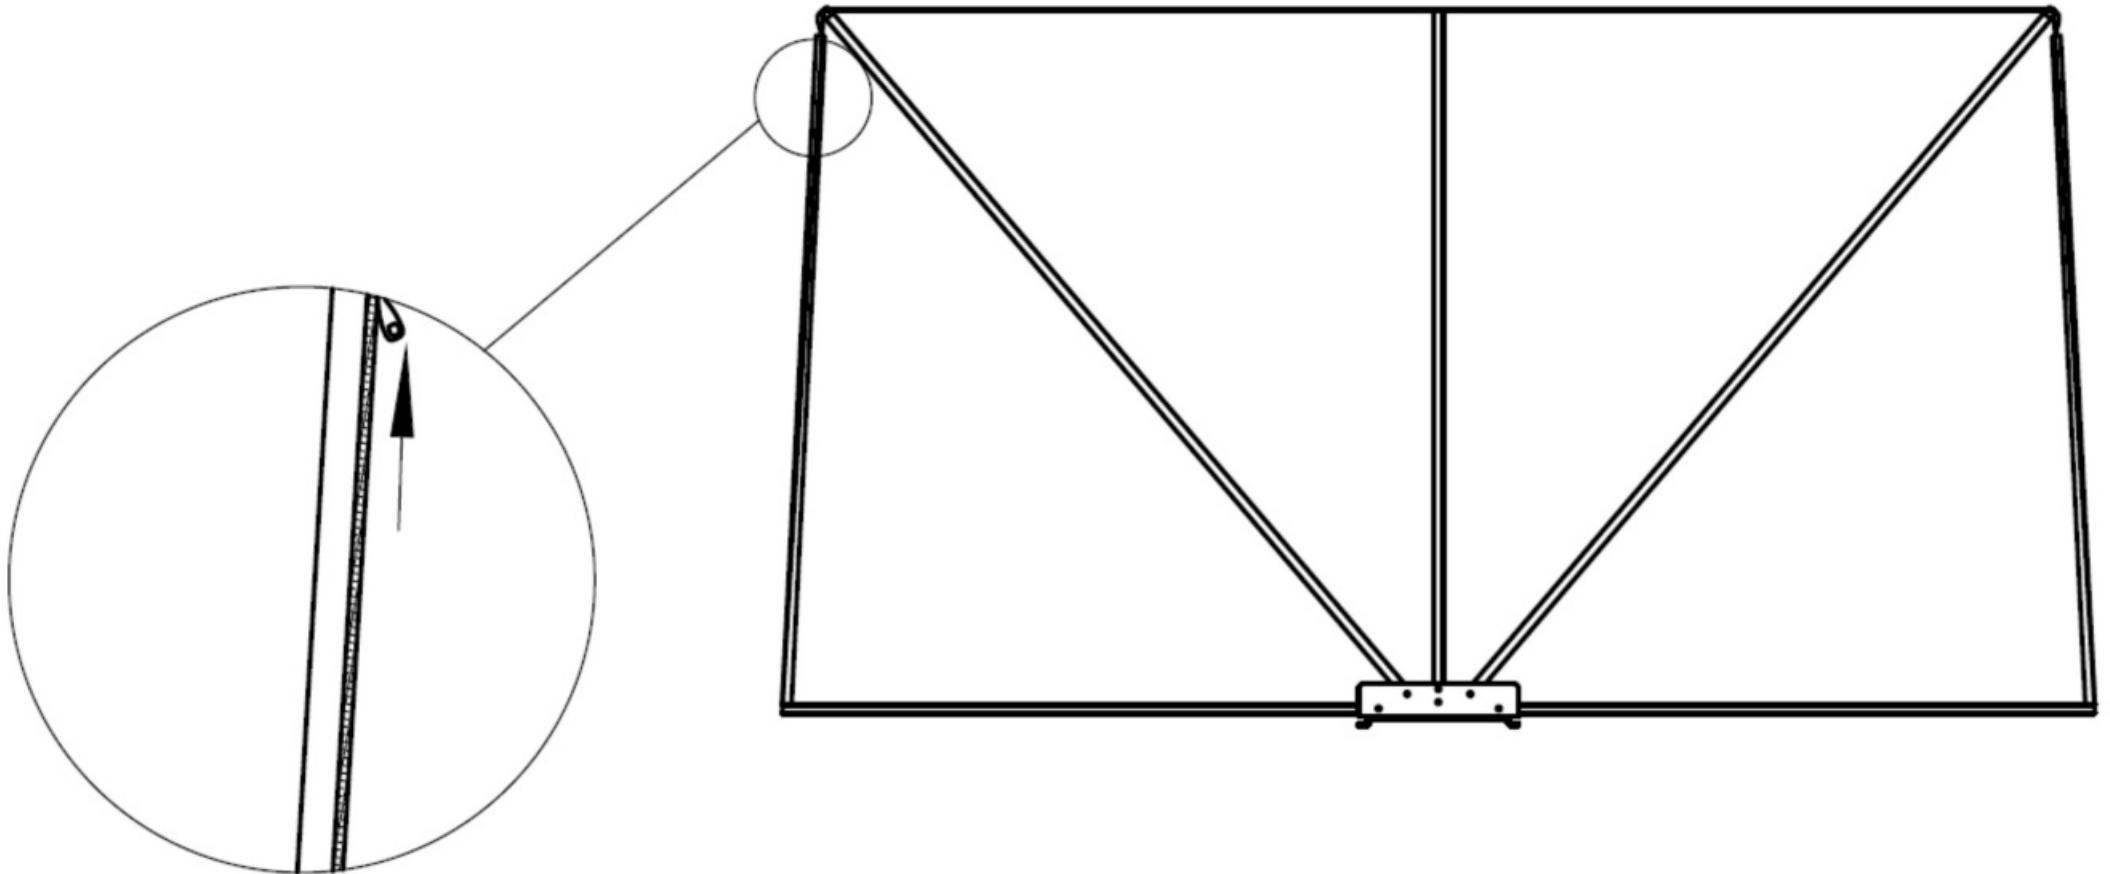

Mobiler Sichtschutz

Grösse Size Maat
ca. 160 x 300 cm

Mobile Privacy Screen

Mobile Privacy Scherm

Aufbauanleitung / Assembly instruction / Opbouw instructie

②

Mobiler Sichtschutz

Grösse Size Maat
ca. 160 x 300 cm

Mobile Privacy Screen

Mobile Privacy Scherm

Aufbauanleitung / Assembly instruction / Opbouw instructie

③

Mobiler Sichtschutz

Grösse Size Maat
ca. 160 x 300 cm

Mobile Privacy Screen

Mobile Privacy Scherm