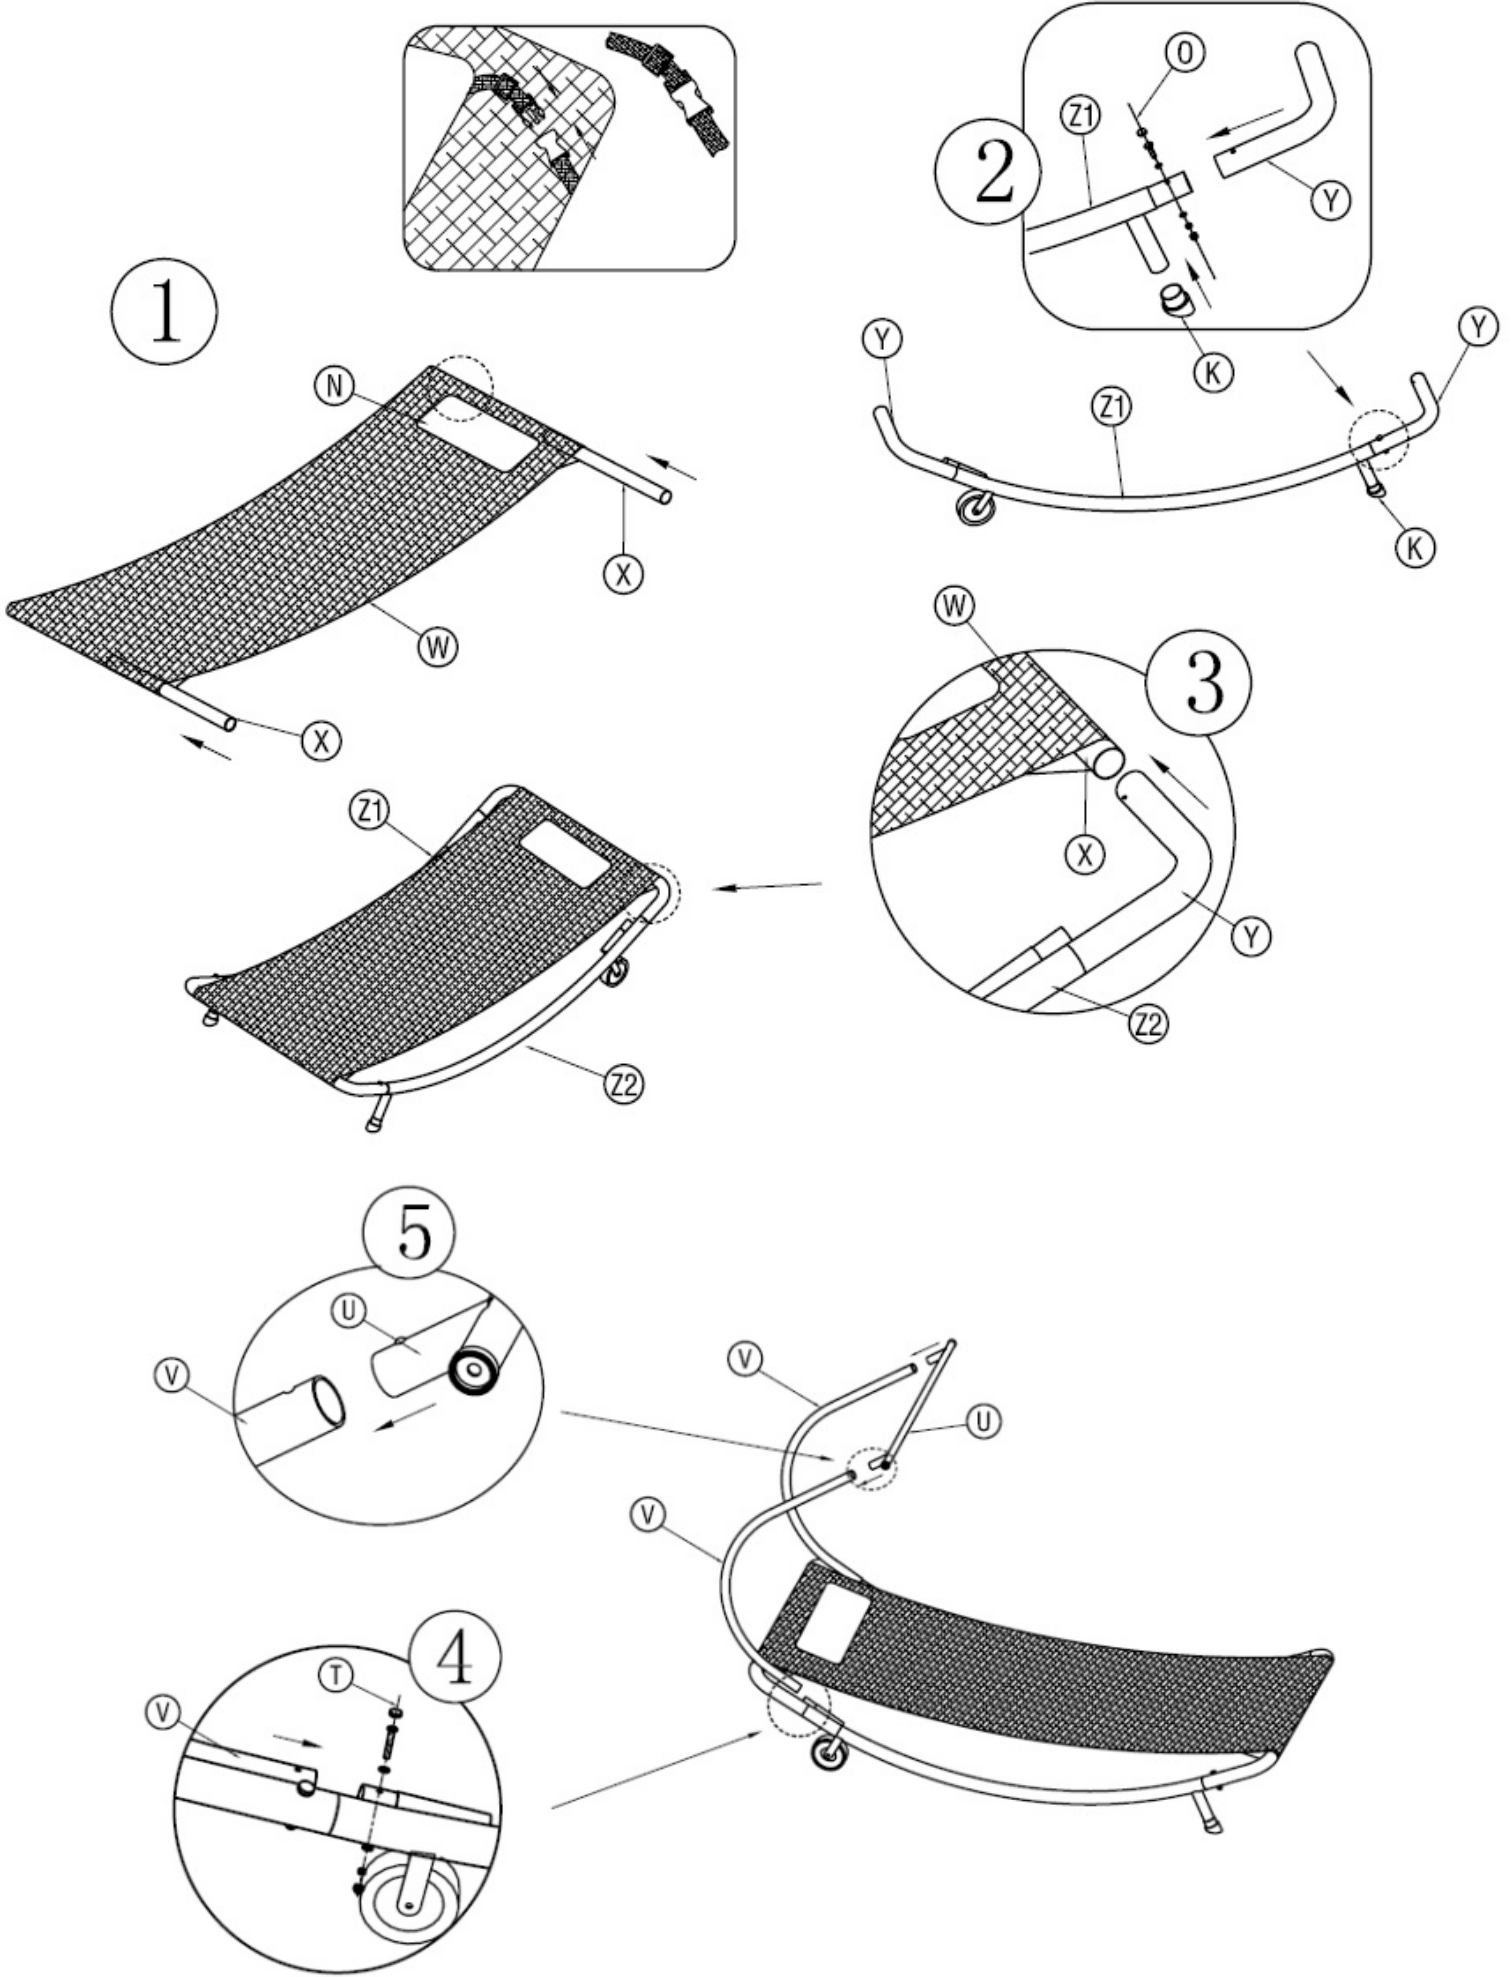

Montageanleitung / Assembly Instruction / Opbouwstructie SINGLE-LIEGE / SINGLE BED / LIGBED

Pos.	Bezeichnung / Description / Omschrijving	Anzahl Quantity Antaal
Z1		1
Z2		1
Y		4
X		2
W		1
V		2
U		1
T	 M6 x 40 mm	2

Pos.	Bezeichnung / Description / Omschrijving	Anzahl Quantity Antaal
S		2
R		2
Q		1
P		2
O	 M8 x 58 mm	4
N		1
M		1
L		1
K		2

Montageanleitung / Assembly Instruction / Opbouw instructie
SINGLE-LIEGE / SINGLE BED / LIGBED